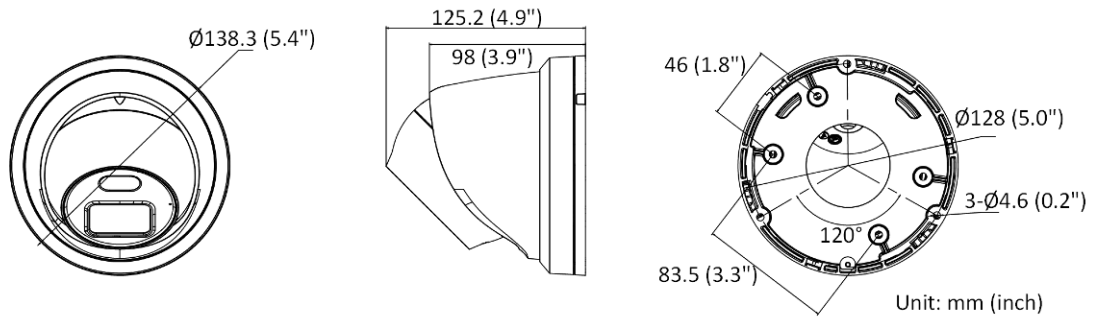

Protection

IP67 (IEC 60529-2013)

▪ **Available Model**

DS-2CD2343G2-L(2.8)

▪ **Dimension**

▪ **Accessory**

▪ **Optional**

| DS-1273ZJ-140B Wall Mount | DS-1273ZJ-140 Wall Mount | DS-1275ZJ-SUS Vertical Pole Mount | DS-1280ZJ-PT6 Junction Box | DS-1276ZJ-SUS Corner Mount |
|--|-----------------------------|--------------------------------------|-------------------------------|-------------------------------|
| | | | | |
| | | | | |
| DS-1271ZJ-140 Pendant Mount | | | | |
| | | | | |
| | | | | |