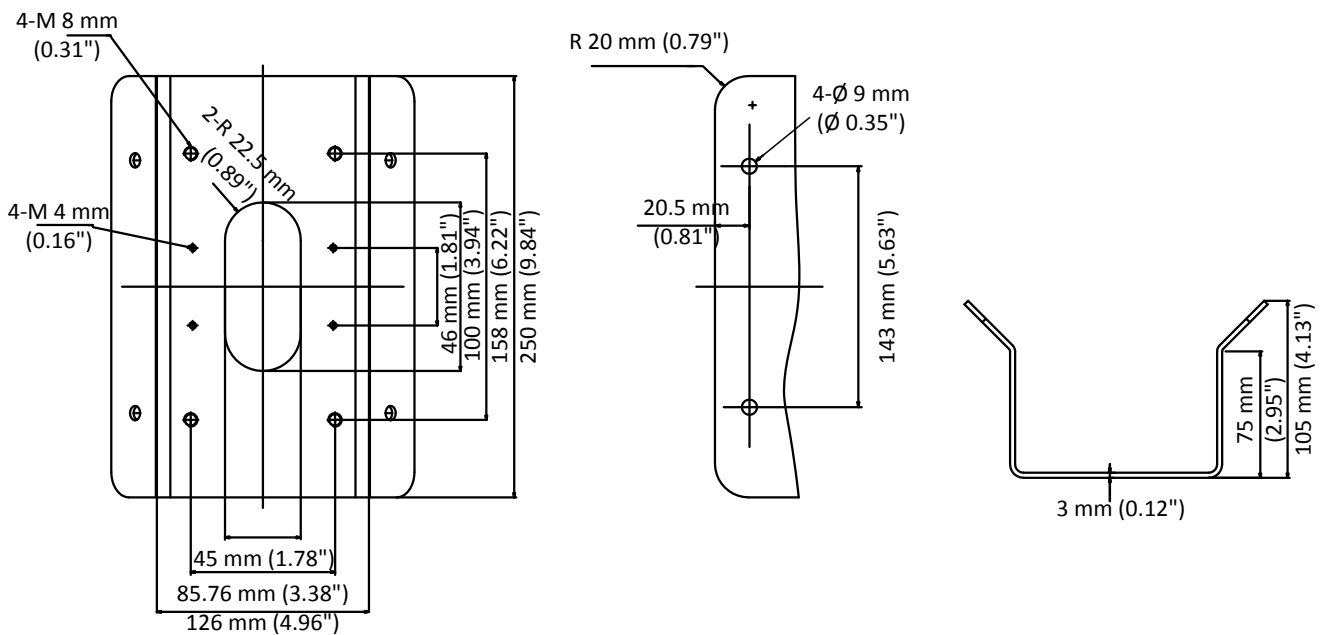

### Corner Mount

#### Dimension

#### Parameter

Model	DS-1476ZJ-SUS
Parameters	Corner Mount
Appearance	Hikvision White
Material	Stainless Steel
Dimension	250 mm × 126 mm × 105 mm (9.84" × 4.96" × 4.13")
Weight	2280 g (5.03 lb.)